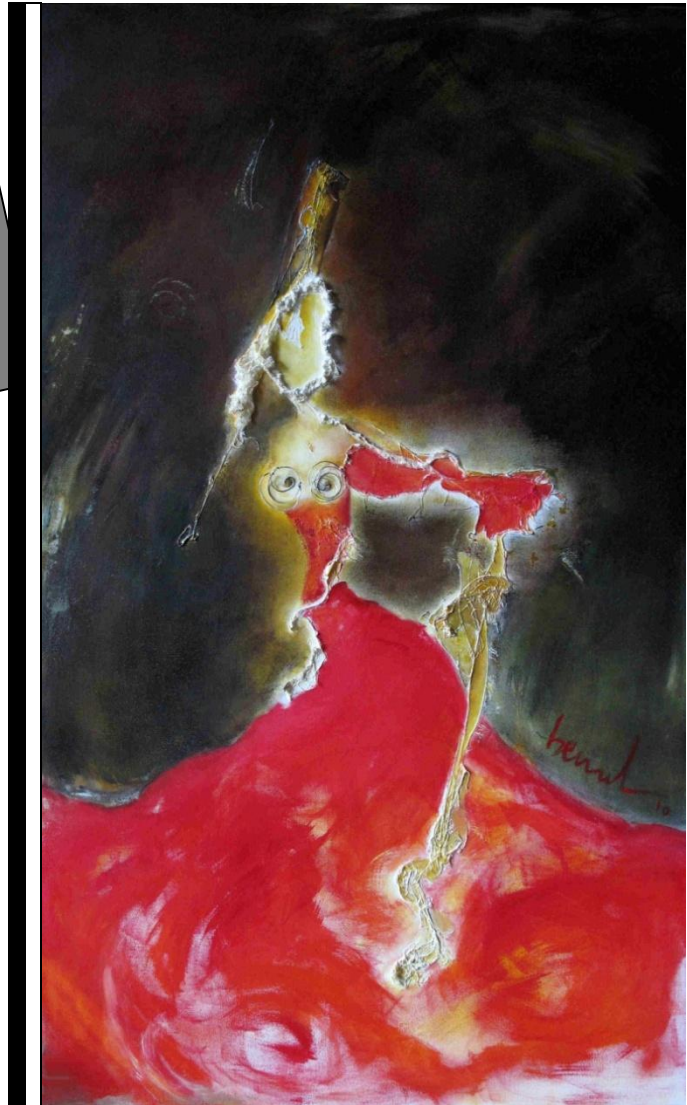

ATELIER D'EXPLORATION ET DE CRÉATION

ART PICTURAL - Acrylique et médiums compatibles

Débutant, intermédiaire et avancé

THÈME :

Marouflage et approche intuitive

Par **Lise Bernard**

31 mai, 1, 2 juin 2013 et
13, 14, 15 septembre 2013

Au

Centre D'Art La Bohème

270 rang 1 Est, Frampton, Qc G0R 1M0

(30 minutes des ponts de Québec)

Hébergement sur place

Pour informations ou inscription, contactez :

Lisette Beaulieu

Téléphone : 418-479-2644

Courriel : pili@altanet.ca

Site web : www.maisonlaboheme.com

OU

Lise Bernard

Téléphone : 418 228-3687

Courriel : info@lisebernard.com

Site web : www.lisebernard.com